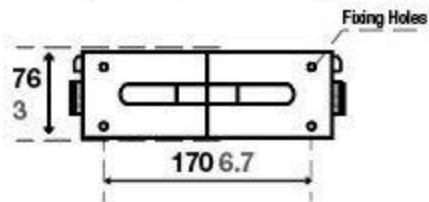

# SFD-1010

Tabletop Mount

2.4 kg 5.3 lbs

Horizontal Vertical

■ mm  
■ inch