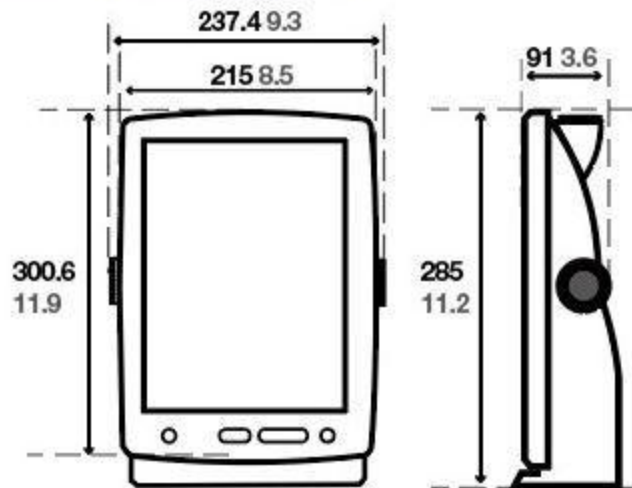

# SFD-1010

Tabletop Mount

2.4 kg 5.3 lbs

Horizontal Vertical

■ mm  
■ inch