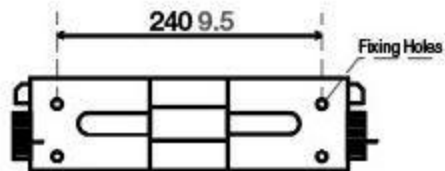

# SFD-1010

Tabletop Mount

2.4 kg 5.3 lbs

Horizontal Vertical

■ mm  
■ inch