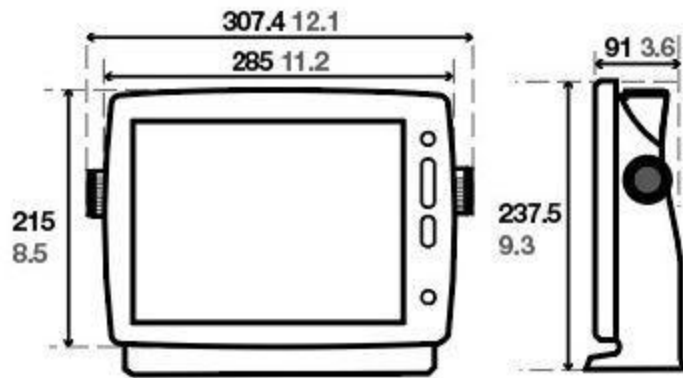

# SFD-1010

Tabletop Mount

2.4 kg 5.3 lbs

Horizontal Vertical

■ mm  
■ inch